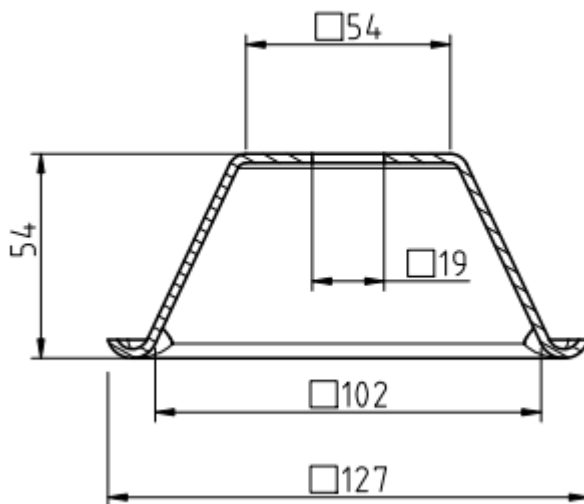

**COUPELLE CARREE : D-COUELLE-138**

- Diamètre :  $\varnothing$  127 mm
- Hauteur : 54 mm
- Epaisseur : 2,4 mm

ARCELORMITTAL TUBULAR PRODUCTS LEXY – Site de VINCEY  
Service Commercial

Tél : 06 17 40 10 96 – E-mail : [stephane.valentin@arcelormittal.com](mailto:stephane.valentin@arcelormittal.com) // [amtp-vin-commercial@arcelormittal.com](mailto:amtp-vin-commercial@arcelormittal.com)